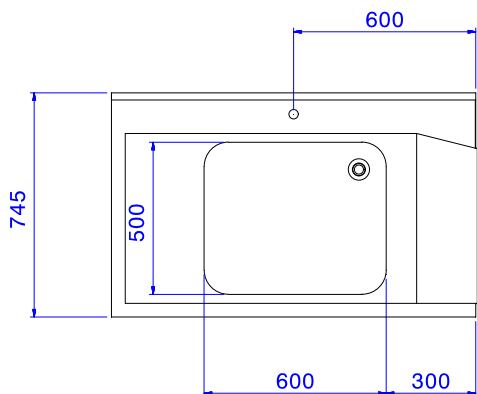

### Udržitelnost

- Vhodné pro 500x500mm mycí koše (dřez je třeba dovybavit vodicími lištami nad dřez pro zabránění propadávání košů do dřezu - lišty se objednávají zvlášť).

### Hlavní informace

<b>Vnější rozměry, Šířka</b>	1200 mm
<b>Vnější rozměry, Hloubka</b>	745 mm
<b>Vnější rozměry, Výška</b>	1170 mm
<b>Netto váha:</b>	8 kg
<b>Zadní límec, výška</b>	300 mm
<b>Rozměry dřezu</b>	600x500x300h
<b>Směr posunu koše:</b>	zleva doprava

**Pozn:** S ohledem na velikost dřezu je nutné stůl dovybavit extra příslušenstvím Vodicími lištami nad dřez - 865370, protože jinak by koše 500x500 mm propadávaly do dřezu.

Manipulační stoly k průchozím myčkám  
 Předmývací stůl s dřezem 600x500mm, L>P, 1200mm